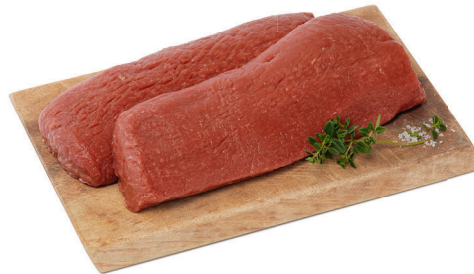

ANANAS EXTRA SWEET

Costa Rica / Preis pro Stück

25%
2.85
3.85

TRUTENSCHNITZEL IP-SUISSE/****

Schweiz / Preis pro 100 g

25%
4.35
5.85

LAMMRÜCKENFILET****

Neuseeland / Preis pro 100 g